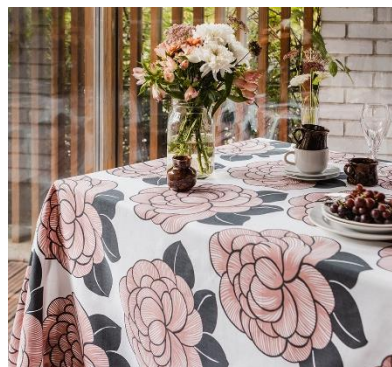

200周年記念デザイン
「テーブルクロス シュルヴィ」
9,240 円