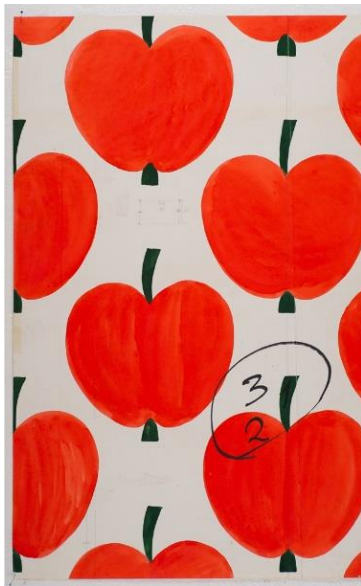

■長く愛される名作がそろそろテキスタイルコレクション

フィンランドを代表するデザイナー、アイニ・ヴァーリをはじめとするデザイナーによる名作の貴重な原画やスケッチなどを展示します。

<左>
アイニ・ヴァーリ作、
「オンップ(リンゴ)」原画
(1972年/フォルツサ博物館所蔵)