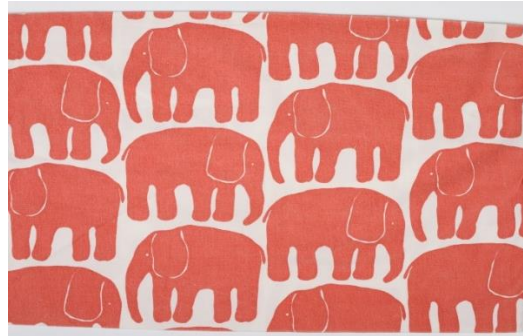

<右上>
ミリヤ・ティッサリ作、
「アンヌッカ(女性の名前)」原画
(1976年/フォルツサ博物館所蔵)

<右下>
ライナ・コスケラ作、
「エレファンティ(象)」寝具用生地
(1969年/タンペレ歴史博物館所蔵)

■長く愛される名作がそろそろテキスタイルコレクション

フィンランドを代表するデザイナー、アイニ・ヴァーリをはじめとするデザイナーによる名作の貴重な原画やスケッチなどを展示します。