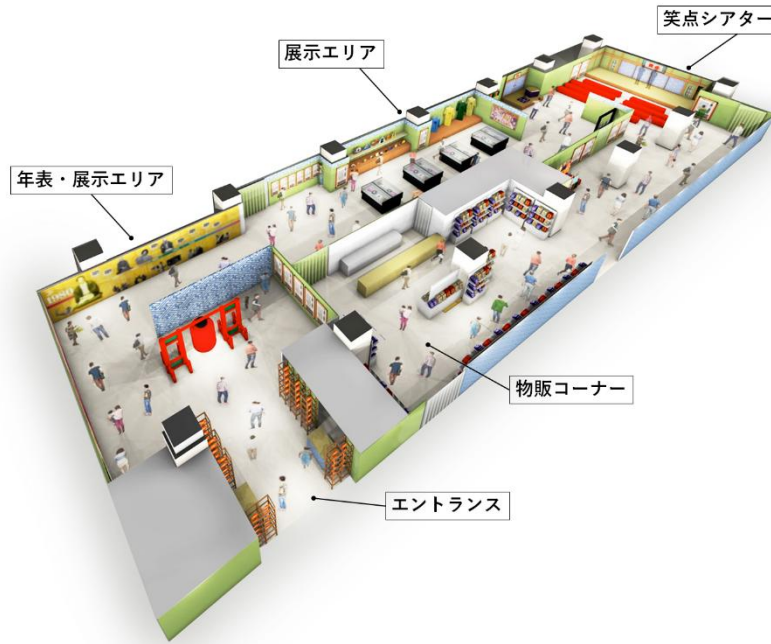

2026年4月23日
株式会社京王百貨店

巨大年表や秘蔵の小道具の展示、笑点シアターでは名場面の数々を上映
＜全国初開催＞「笑点 60 周年特別展」を開催します

場所:京王百貨店 新宿店 7階 大催場
会期:5月8日(金)～19日(火)
営業時間:10時～20時 <最終日は17時閉場>
入場は各日閉場時間の30分前まで

京王百貨店 新宿店では、5月8日(金)～19日(火)の期間、7階大催場にて「笑点60周年特別展」を全国初開催します。人気TV番組「笑点」が1966年5月15日の放送開始から60周年を迎えることを記念し、番組の歴史を振り返る年表や小道具、笑点の現場を彷彿とさせるセットにて歴代メンバーの名場面を厳選して上映する「笑点シアター」などの展示のほか、笑点60周年特別展を記念したグッズの数々を販売します。また、会期中には笑点メンバーによる「トークショー」、笑点アシスタントが笑点のこぼれ話を披露する「毎日笑点」(5月15日・17日を除く)、「寄席文字」の職人による実演などイベントも盛りだくさんに展開します。

※物販コーナーへのご入場には、展覧会入場券が必要です。

■ 展示について

※イメージです。

【エントランス】笑門(わらいもん)

会場入口には、ズラリと並ぶ小提灯の通路、その先には本展のシンボル「巨大提灯」を飾り、皆さまをお迎えます。

【年表エリア】笑点クロニクル

～昭和・平成・令和、あの日あの時～

初代司会者・立川談志など、歴代司会者から、メンバーの勇姿や、伝説となった名回答など、60年の年表を展示します。

【展示エリア】笑点ミュージアム

爆笑をさらったあの被り物、お馴染みのあの小道具、そして歴代メンバーが使用した品々を間近でご覧いただけます。

【シアターエリア】笑点シアター

60年に及ぶ膨大なアーカイブの中から、伝説の回答や爆笑のハプニングを本展のために特別再編集し、スクリーンで上映します。

■笑点メンバーによるトークショー

【笑点トークショー第一弾】 5月15日(金)12:30～
会場:「笑点60周年特別展」会場内「笑点シアター」
出演:春風亭一之輔、桂宮治