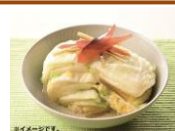

5/20(日)

【ワインショップ・エノテカ】

ワイン6本以上お買い上げにつき送料(一般便)無料サービス

ENOTECA

※イメージです。

毎月21日は お漬物の日！

5/21(月)

【まるこし】

お漬物を全品本体価格より10%割引いたします。

※イメージです。

毎月22日は ショートケーキの日！

5/22(火)

【銀座コージーコーナー】

カレンダーの22日の上は必ず15(いちご)日。
毎月22日はショートケーキがお買得。

- ①苺のショートケーキ(1個)…380円
- ②コージープリンセス(1個)…506円
- ③フルーツショート(1個)…341円

毎月最終土曜は 無撰別せんべいの日！

5/26(土)

【満果惣】

あごだし醤油

焼きあごのだしをかかせた醤油で味付けし、海苔をちらした奥深い味わいです。

カレー

ガラムマサラの風味が後味ひくおいしさ。鰹と昆布のだしを合わせた和風のカレー一味です。

無撰別せんべいをご紹介

(1袋)…各324円