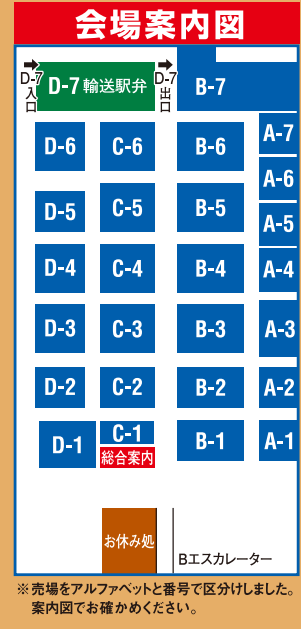

B-2
愛知県／暴れん坊チキン
からあげ(岡崎の味・八丁味噌)
(100g)…………… 486円 **店内調理**

D-3
三重県／虎屋ういろ
生ういろ各種(各1本) 450円から

D-5
大阪府／
たこ焼き発祥のお店 会津屋
元祖たこ焼き小箱(12個入) 700円

C-4
大阪府／いかやきやまげん
大阪名物! 玉子入りいかやき ねぎ入り
(ソース味・しょうゆ味、1枚)…………… 各398円

D-3
兵庫県／マイスター工房八千代
天船巻きずし(1本)…………… 1,300円
各日500本販売予定

D-6
香川県／骨付島蘭丸
骨付島(ひな、1本)…………… 1,080円

C-5
愛媛県／宇和島 安岡蒲鉾
宇和島じゃこ天(5枚) 1,134円
えそちくわ(3本)…………… 756円

D-5
福岡県／博多まるきた
辛子明太子 博多あごおとし
(100g当り)…………… 1,296円

C-5
福岡県／かさの家
梅ヶ枝餅(5個)…………… 750円

D-5
長崎県／岩崎本舗
長崎角煮まんじゅう(5個入) 2,430円

B-1
長崎県／長崎心泉堂
幸せの黄色いカステラ 0.6号
(1本・310g)…………… 1,458円

C-3
熊本県／天草海食まるけん
うにコロッケプレミアム
(1個)…………… 432円 **店内調理**

A-2
鹿児島県／宮原園
知覧茶各種(100g) 864円から

A-1
沖縄県／小浜養蜂場
プロポリス・生ローヤルゼリー入
蜂蜜(500g)…………… 2,700円

A-2
沖縄県／千草物産
沖縄伝統野草配合 千草28茶
(200g)…………… 1,944円