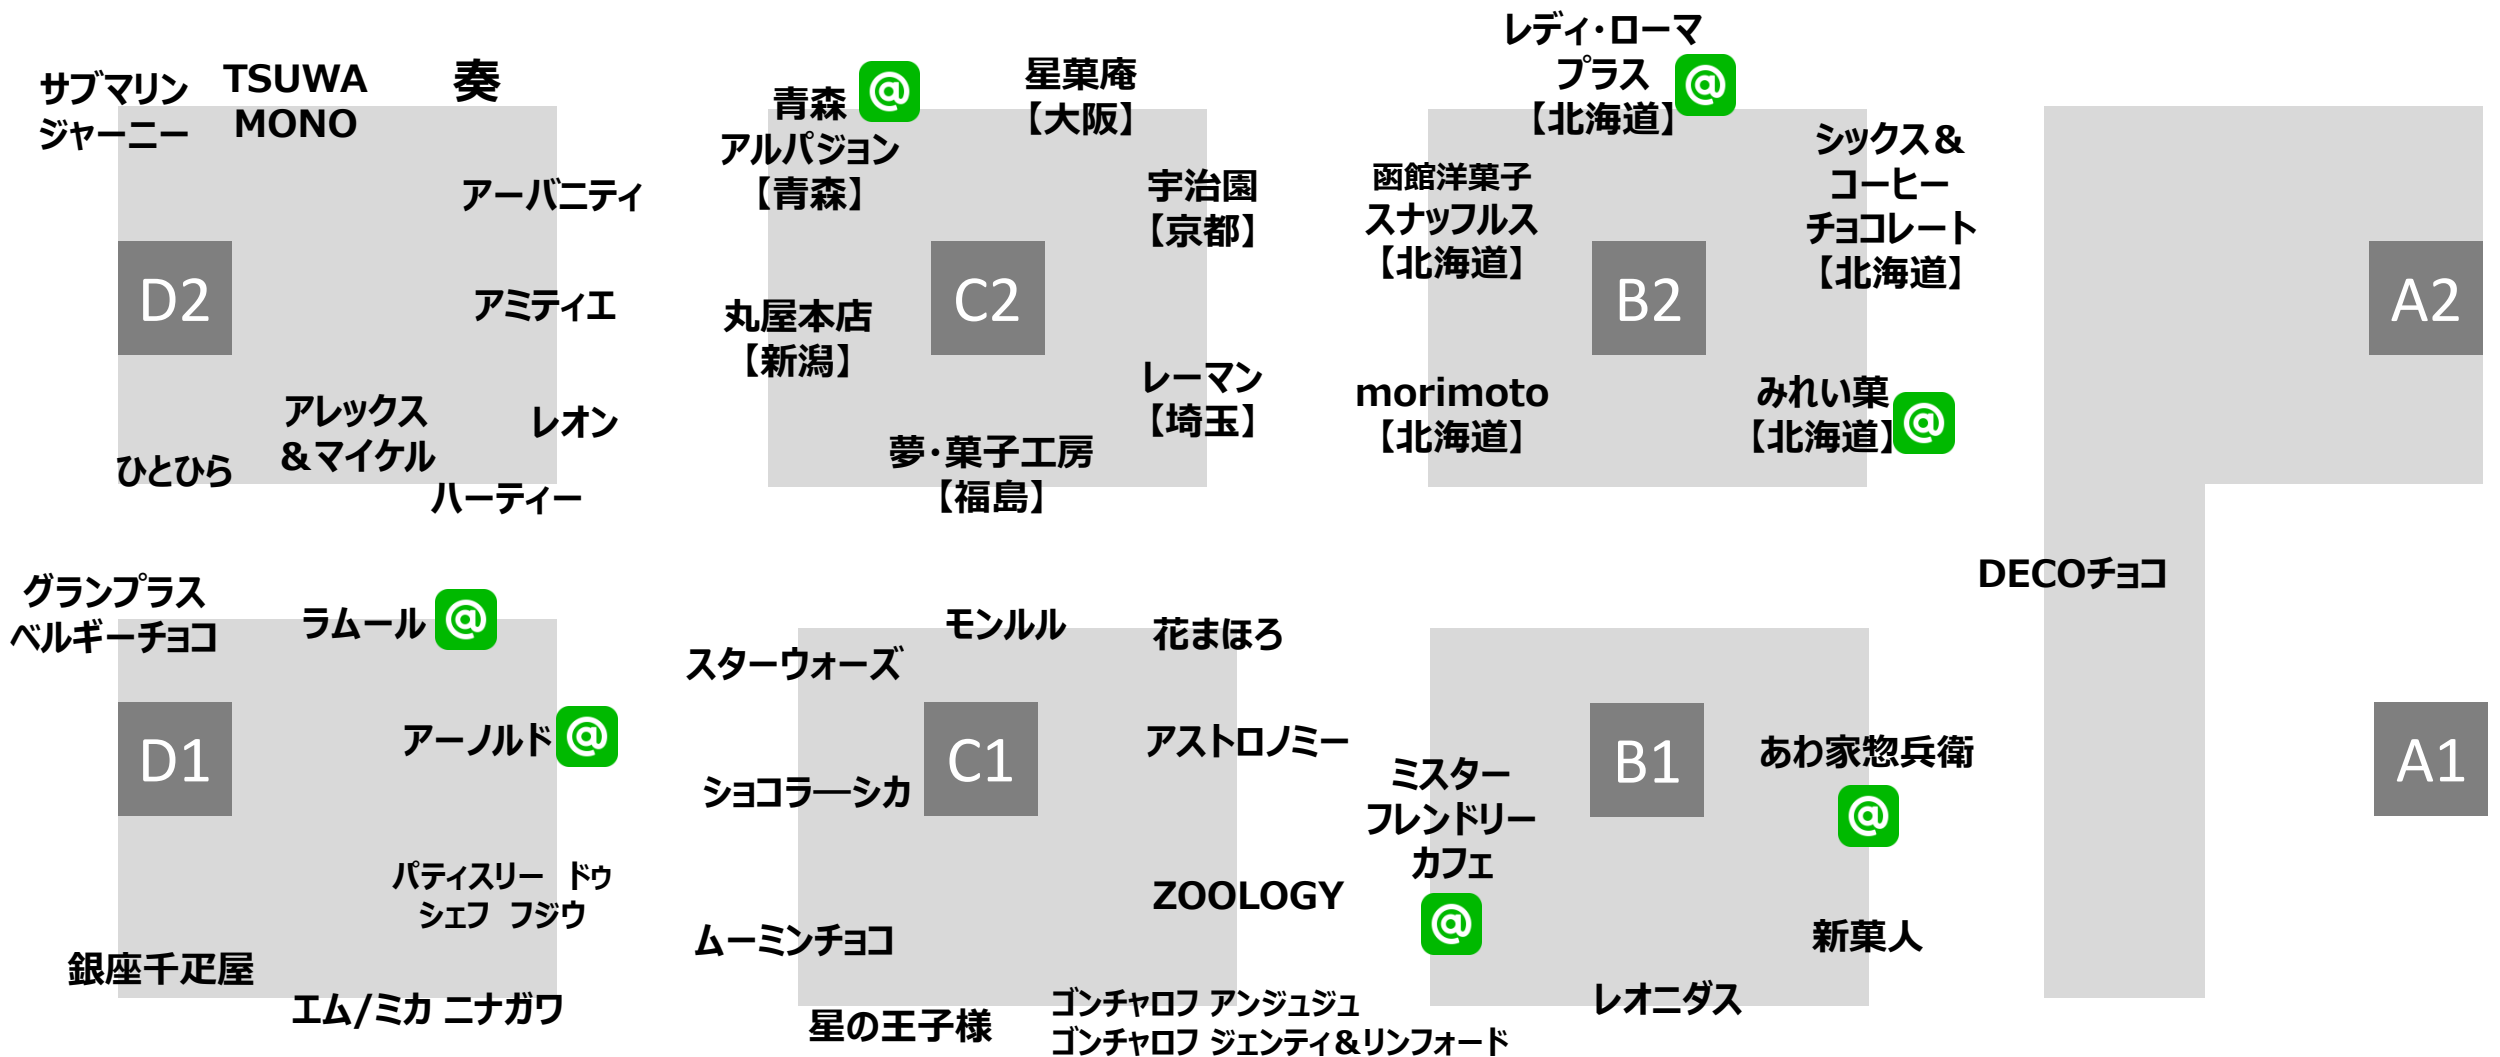

Keioスイーツフェア Sweets Fair

● 2/9(金)→14(水) 午前10時～午後8時 <最終日は午後4時閉場>
新宿店7階 大催場

食品ギフト・食料品大特価市

LINE@クーポン対象店舗

B1スカレーターのぼり

C 階段