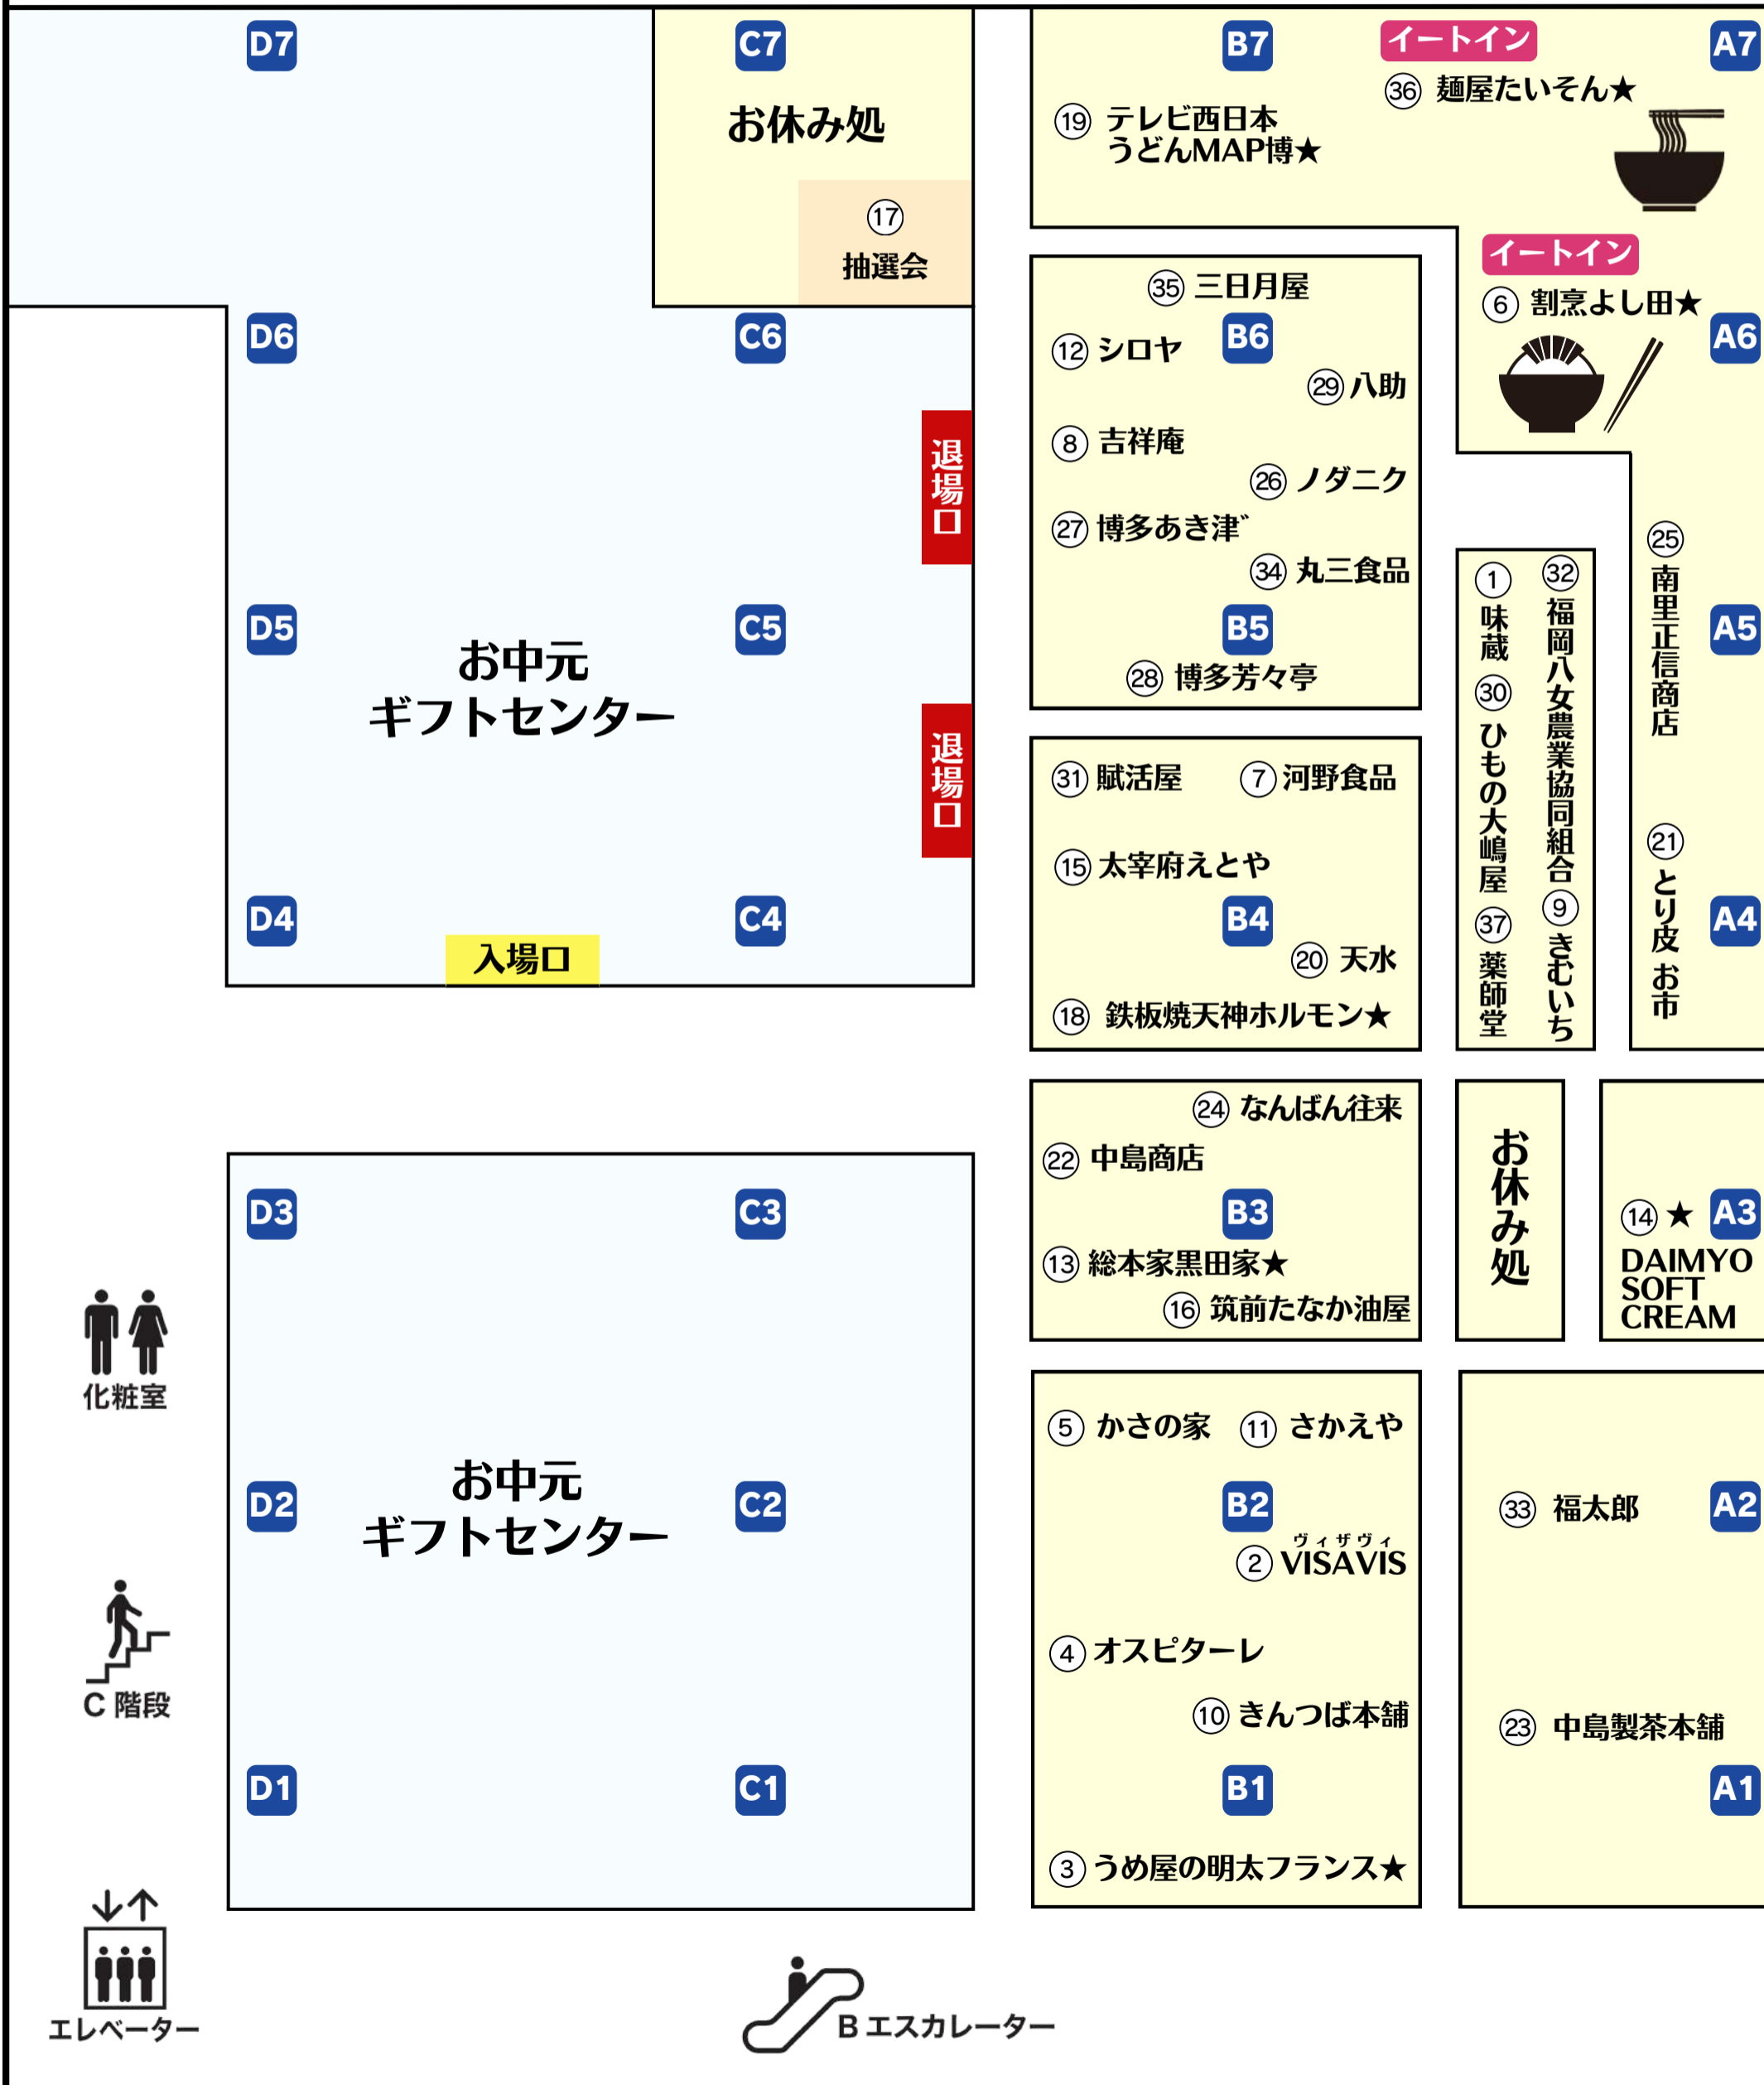

# 福岡 うまいもの大会

6/19(金)→24(水) 新宿店7階 大催場

午前10時～午後8時 (最終日は午後5時まで)

## C6 福岡の美味が当たる！ お買い上げ抽選会

期間中、「福岡うまいもの大会」の商品レシート合計税込5,000円お買い上げごとに1回(最大5回まで)抽選いただけます。詳しくは売場係員におたずねください。

- 裏面の出店リストでショップの場所をご確認ください。
- マップ内のA1～D7は柱番号となります。

- ★ …………… 初登場
- イートイン …… ラストオーダーは各日閉場の1時間前

●「福岡うまいもの大会」でのお買い上げは、京王パスポートカードのポイント・年間お買い上げ額の対象外とさせていただきます。●予告なしに一部内容・食材が変更になる場合がございます。●天候・交通事情により、販売開始時間が遅れたり、販売の中止や企画内容を変更する場合がございます。●数に限りがございますので、売り切れの際はご容赦ください。●混雑時、予告なしに整理券を配布する場合、および購入数量の制限をさせていただく場合がございます。●出品商品の中には当該地産ではない原材料を使用しているものもございます。

## 福岡うまいもの大会

6/19(金)→24(水) 新宿店7階 大催場

午前10時～午後8時 (最終日は午後5時まで)

出店リストのA1～C6は柱番号となります。裏面の会場マップでショップの場所をご確認ください。

★…初登場 **イートイン**…ラストオーダーは各日閉場の1時間前

	店名	代表品目	地名	柱番号
あ	1 味蔵	博多ごぼ天うどん	福岡市	A5
う	2 VISAVIS (ヴィザヴィ)	あまおう特撰バターケーキ	那珂川市	B2
	3 うめ屋の明太フランス★	めんたい&クリームチーズフランスパン	宗像市	B1
お	4 オスピターレ	スフォリアテッラ	福岡市	B1
か	5 かさの家	梅ヶ枝餅	太宰府市	B2
	6 割烹よし田★ <b>イートイン</b>	割烹よし田名物 鯛茶/家庭割烹 鯛茶たれ	福岡市	A6
	7 河野食品	瀬高たかな漬	みやま市	B4
き	8 吉祥庵	玄海灘さば棒寿司	福岡市	B5
	9 きむいち	白菜キムチ	八女市	A4
	10 きんつば本舗	博多座きんつば	福岡市	B1
さ	11 さかえや	ソフトかりんとう	篠栗町	B2
し	12 シロヤ	サニーパン	北九州市	B6
そ	13 総本家黒田家★	草木饅頭	大牟田市	B3
た	14 DAIMYO SOFTCREAM★	プレミアムミルク	福岡市	A3
	15 太宰府えとや	梅の実ひじき	太宰府市	B4
ち	16 筑前たなか油屋	ちくし村 アーリーレッドドレッシング	筑紫野市	B3
	17 抽選会			C6
て	18 鉄板焼天神ホルモン★	おかずホルモン 味噌ダレ味	福岡市	B4
	19 テレビ西日本 うどんMAP博★	ごぼう天 かしわうどん	福岡市	B7
	20 天水	ぜいたくもずくのおすまし	北九州市	B4
と	21 とり皮 お市	とり皮ぐる巻き	福岡市	A4
な	22 中島商店	いわし明太子	福岡市	B3
	23 中島製茶本舗	福岡の八女茶	八女市	A1
	24 なんばん往来	なんばん往来	飯塚市	B3
	25 南里正信商店	博多めんたいコロッケ	福岡市	A5
の	26 ノダニク	博多和牛ステーキ弁当	福岡市	B5
は	27 博多あき津`	焼き明太子弁当	福岡市	B5
	28 博多芳々亭	博多もつ鍋	福岡市	B5
	29 八助	ひとくち餃子	福岡市	B6
ひ	30 ひもの大嶋屋	開きあじ	大牟田市	A4
ふ	31 賦活屋	まふぐの唐揚げ	北九州市	B4
	32 福岡八女農業協同組合	八女煎茶	八女市	A5
	33 福太郎	福撰辛子明太子	福岡市	A2
ま	34 丸三食品	ふりだし	福岡市	B5
み	35 三日月屋	クロワッサン各種	北九州市	B6
め	36 麺屋たいそん★ <b>イートイン</b>	京王限定 濃厚博多豚骨チャーシュー麺	春日市	A7
や	37 薬師堂	馬油・梅雲丹	筑紫野市	A4