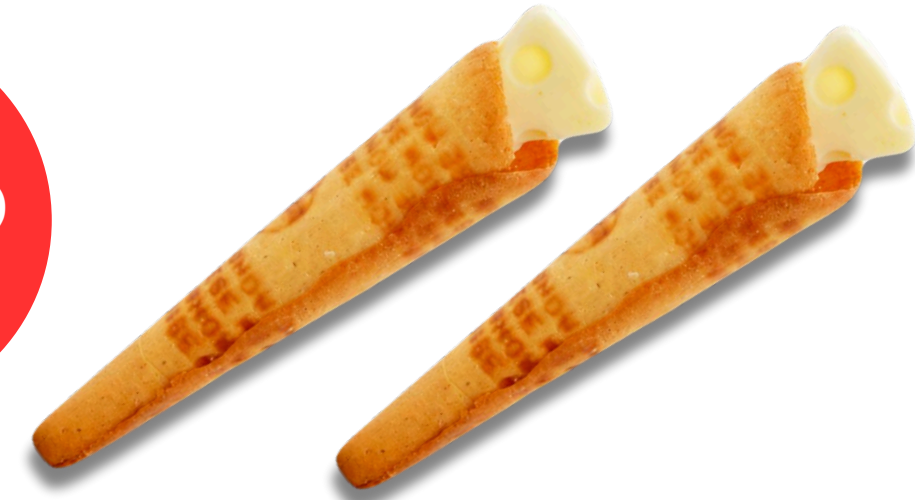

# [ SNOW ] CHEESE

## SNOW WHITE CHEESE スノーホワイトチーズ

3/30(月)  
より販売

香り立つ生食感チーズチョコレート。  
チーズの美味しさを凝縮した生食感のチョコレートを  
香ばしいサクサクの生地で包みました。

※写真は8個入

[8個入]  
税込1,296円

[12個入]  
税込1,944円

## SNOW MILK CHEESE スノーミルクチーズ

香ばしいバターの香りとさっくりとした食感のチーズ  
ラング・ド・シャに、ほのかにミルクが香るホワイト  
チョコレートクリームとチーズ風味のチョコレートを  
飾りました。

※写真は8個入

[5個入] 税込918円

[8個入] 税込1,296円

[12個入] 税込1,944円

[15個入] 税込2,430円