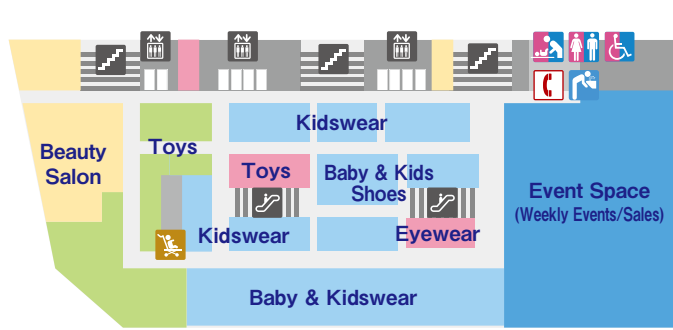

7F

Baby & Kidswear
Eyewear
Toys
Event Space

童装
眼镜
玩具
活动会场

유아·아동복
안경
장난감
대최장

Restaurants
Cosmetics
Health Food & Medicines
Local Food
Healthcare Equipment
Relaxation Salons

餐厅
化妆品
保健品·药
日本地方土特产
保健器材
按摩沙龙

레스토랑
화장품 건강 식품
건강 식품·의약품
당지 음식
보건기구
마사지샬롱

8F

Baby & Kidswear

blossom39
blossom39.com

BREEZE

EAST BOY

familiar

HOT BISCUITS
HOT BISCUITS

KP
KIDS STUFF BY THE PLANNER

mikiHOUSE

petit main

R i b b o n

Toys

鉄道模型の店
ホボンデッタ (Popondetta)
トイプラザ

Sanrio

Toy Plaza

Eyewear

Zoff
Eye Performance

Cosmetics

[Cosmetics Specialty Shop]
Urban Comfort by Refrepia

ASTALIFT

Koh Gen Do

Local Food

HOKKAIDO
FOODIST
FOODIST

沖縄宝島 (Okinawa Takarajima)
OKINAWA TAKARAJIMA

Health Food & Medicines

AFC

HEALTHY-One

ミネドラッグ (MINE DRUG PLUS)
MINE DRUG PLUS

NU
NURSING

Healthcare Equipments

Hearing aids
Nursing goods
Trolley bags
Walking canes

Baby & Kid's Shoes

ASBEE KIDS

RF

Pet Goods
Aquarium Fish
Gardening
Beer Garden/BBQ Garden
(summer time only)

宠物用品
观赏鱼
园艺用品
露店啤酒花园/
BBQ花园 (暑期限定)

애완 동물 용품
수족관 물고기
원에
비어 가든/
바베큐 가든 (여름철 만)

REST ROOM

SMOKING ROOM

REST ROOM (LADIES)

TELEPHONE

REST ROOM

INTERNATIONAL ATM SERVICE

DIAPER CHANGING STATION

ELEVATOR

BABY BUGGY RENTAL

ESCALATOR

DRINKING FOUNTAIN

STAIRS