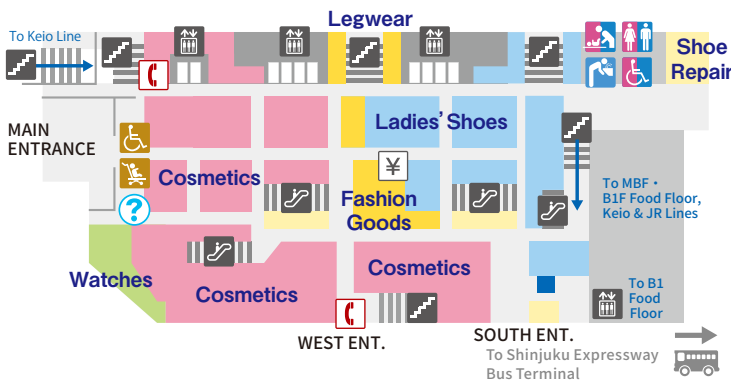

# 2F

Womenswear  
Accessories  
Fashion Goods  
Wallets  
Cosmetics

女装  
首饰  
女士饰品  
钱包  
化妆品

여성 의류  
보석  
여성잡화  
지갑  
화장품

FOREIGN CUSTOMER  
COUNTER (TAX REFUND)

外国顾客服务台  
(免税手续)

외국인서비스카운터  
(면세 수속)